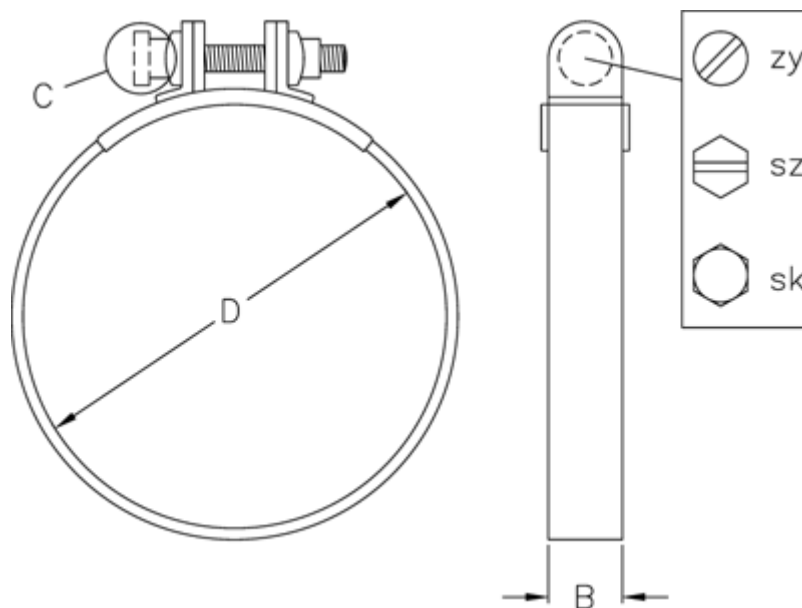

Varenummer: 02140000029
Beskrivelse: Norma slangebånd S 29/15 SZ W1

Mål

Bredde B = 15
C (Skruetype) = SZ
Diameter D = 29